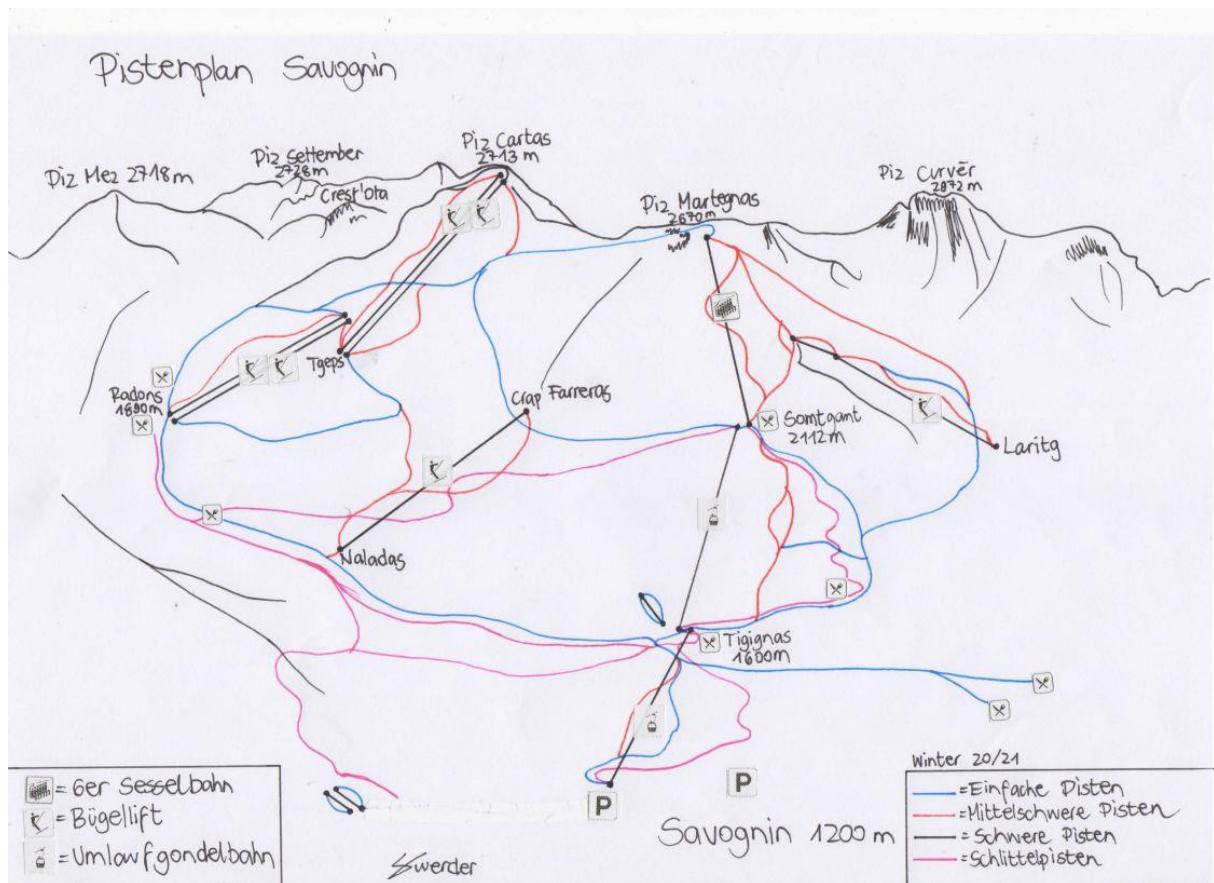

SEILBAHNDATENBANK

---

SKIBEBIET

SAVOGNIN

Mit Pistenplan

## Fakten des Skigebietes

### Pisten

gesamthafte Pistenkilometer: 73.5 km

Leicht: 32.5 km

Mittel: 38 km

Schwer: 3 km

(+ Freeride: km)

### Bemerkung:

Es hat eine sehr scharfe Zwirbelkurve, die erst 1998 beim Abbau des Skilift Somtgant-Colms da Parsonz eingebaut wurde. Zuvor ging der Skilift geradeaus weiter bis auf den Piz Martegnas.